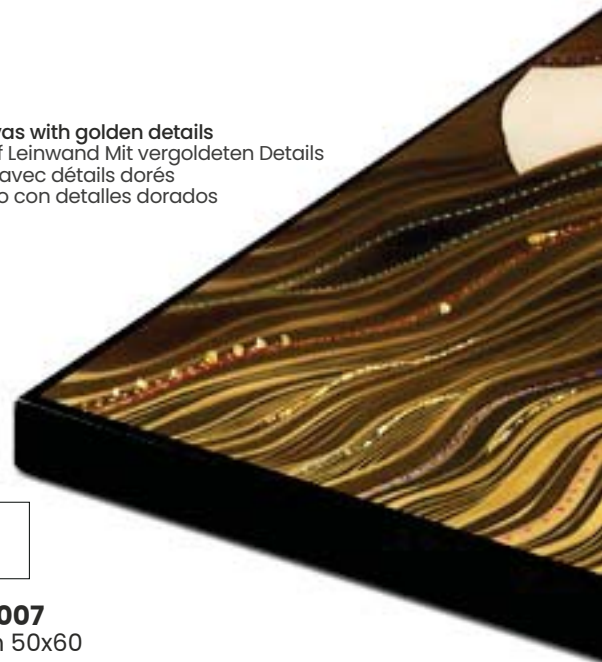

TITLE "First Kiss"

Titel/titre/título

PUBLISHER

Herausgeber/éditeur/editor

ARTIST

Künstlerin/peintre/artista

TECHNIQUE

Technik/technique/técnica

EGAN

Laurel Burch

Mixed technique on canvas with golden details
Gemischte Techniken auf Leinwand Mit vergoldeten Details
technique mixte sur toile avec détails dorés
técnica mixta sobre lienzo con detalles dorados

111009
cm 100x120

111008
cm 80x100

111007
cm 50x60