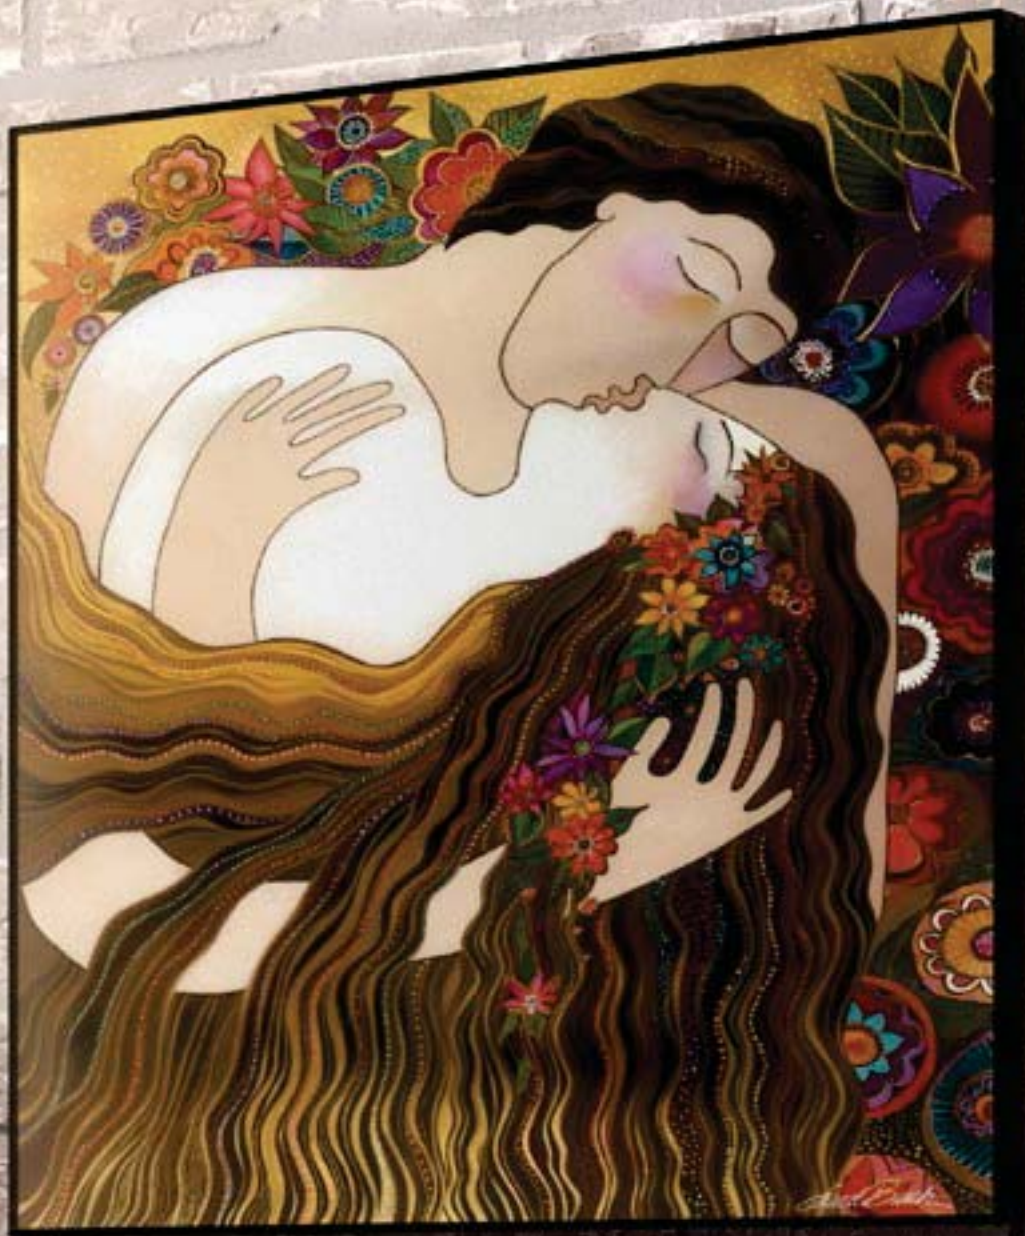

174008

cm 150x50

PAINTINGS ON CANVAS

MADE IN ITALY

TITLE "First Kiss"

Titel/titre/título

PUBLISHER

Herausgeber/éditeur/editor