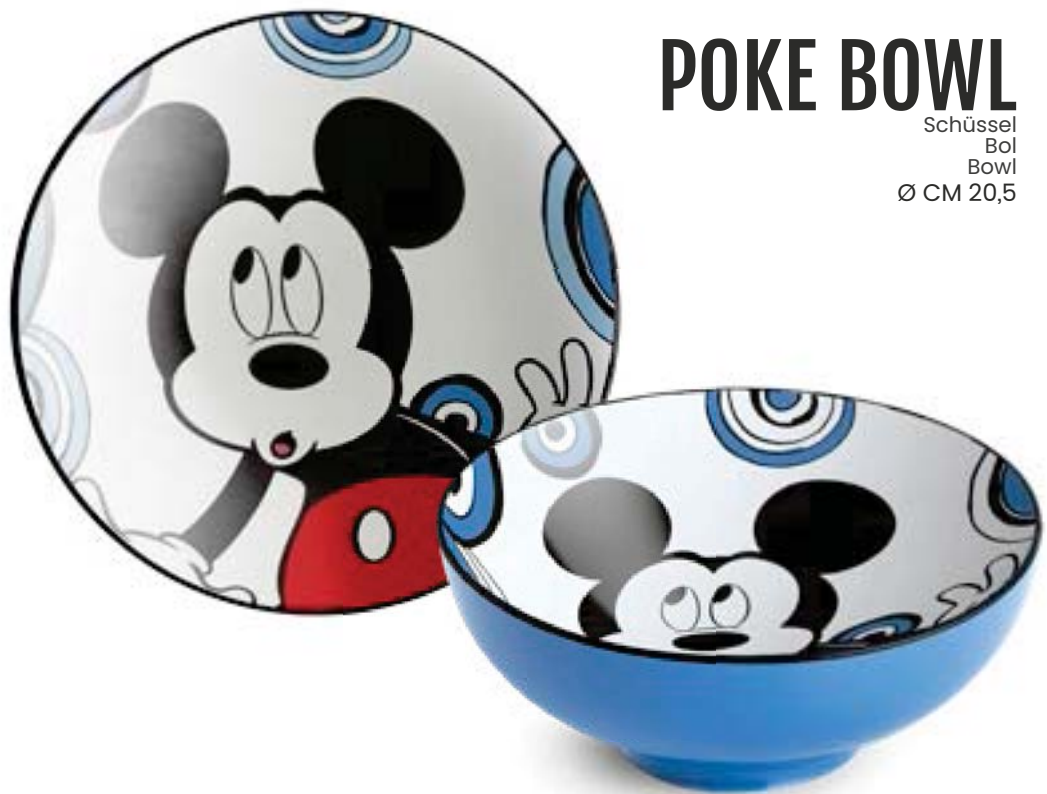

FOREVER & EVER

VET17
WINDOW DISPLAY
cm 50x70

POKE BOWL & BOWLS

POKE BOWL

Schüssel
Bol
Bowl
Ø CM 20,5

103053

SMALL BOWL

kleine Schüssel
 petit bol
 bol pequeño
 Ø CM 11,5