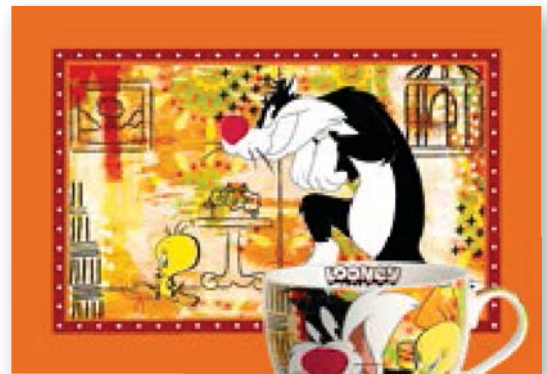

116034
Sylvester & Tweety