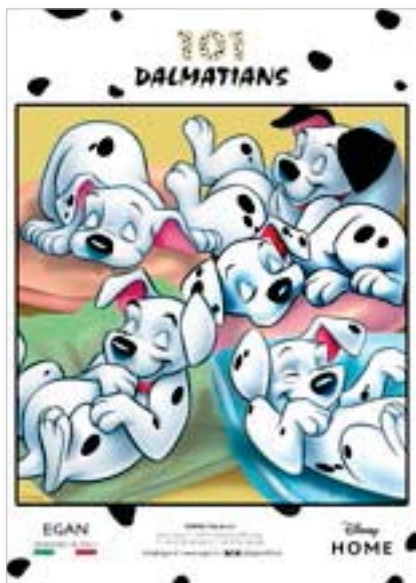

WINDOW DISPLAY

VET95
CM 50X70