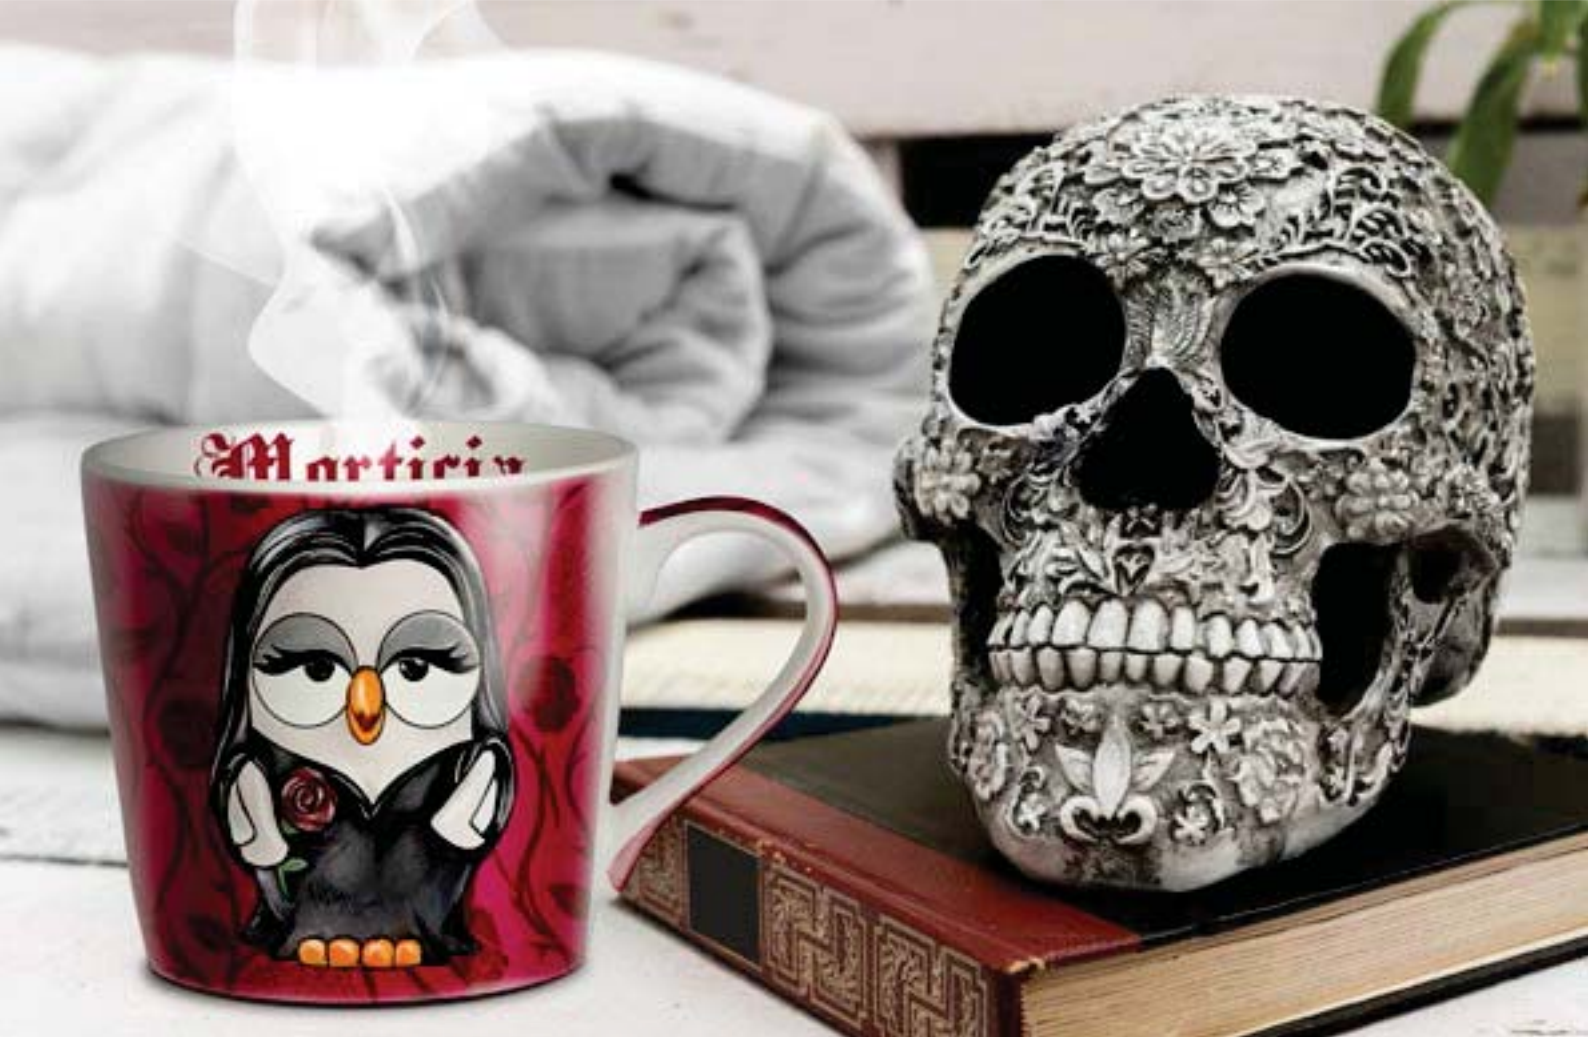

Mug

ml 430

110008
Morticia

110007
Gomez

110011
Uncle Fester

110012
Lurch

110009
Wednesday

110010
Pugsley