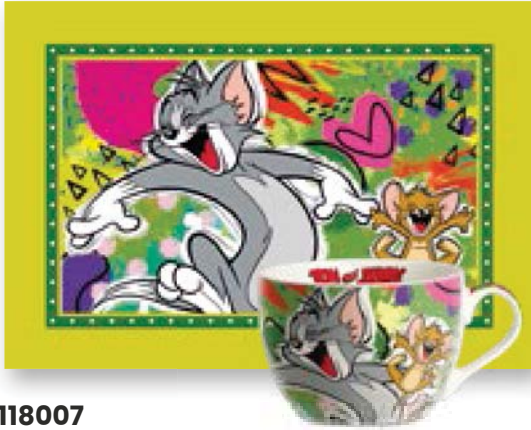

116032
Taz

116028
Sylvester&Tweety

116031
Daffy Duck

116029
Bugs Bunny

GIFT SET

BREAKFAST CUP AND PLACEMAT SET
Frühstückstasse mit Platzdeckchen Set
set tasse petit-déjeuner avec napperon
set taza de desayuno con mantel