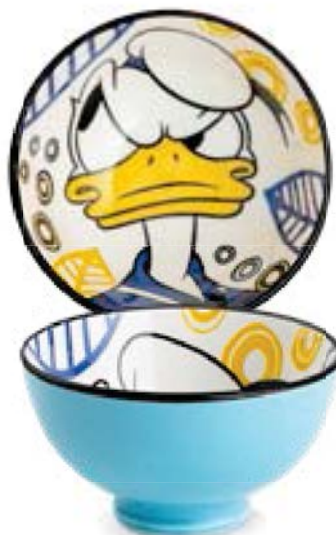

103052
6 PC SMALL BOWL SET
 6 telig Set kleine Schüssel
 set 6 petit bol
 set 6 bol pequeño
 Ø CM 11,5

103031
 Mickey Mouse

103032
 Minnie Mouse

103035
 Goofy

103036
 Pluto

103033
 Donald Duck

103034
 Daisy Duck